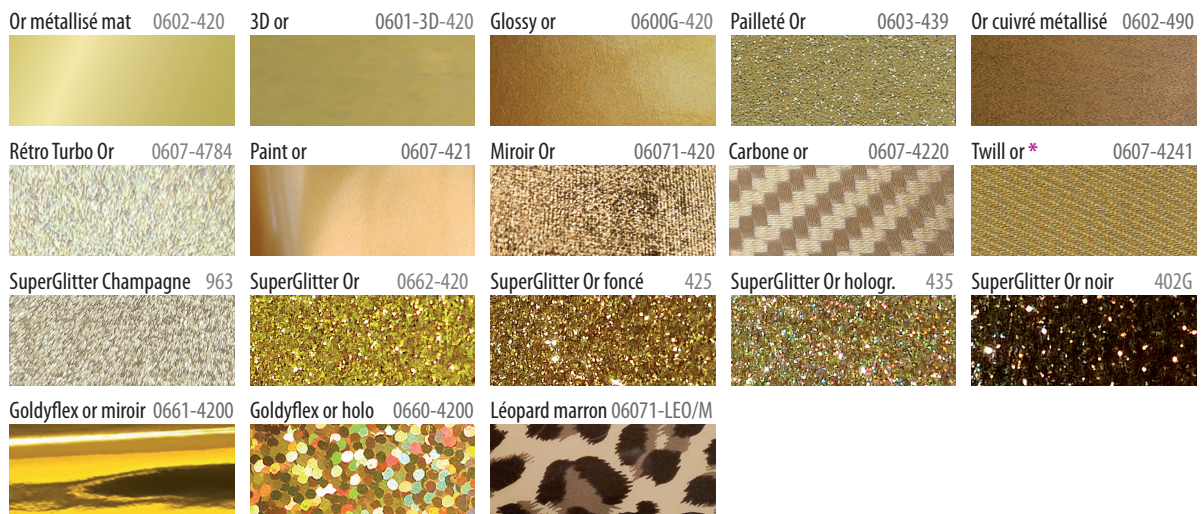

Flex & flocage | les **ORS**