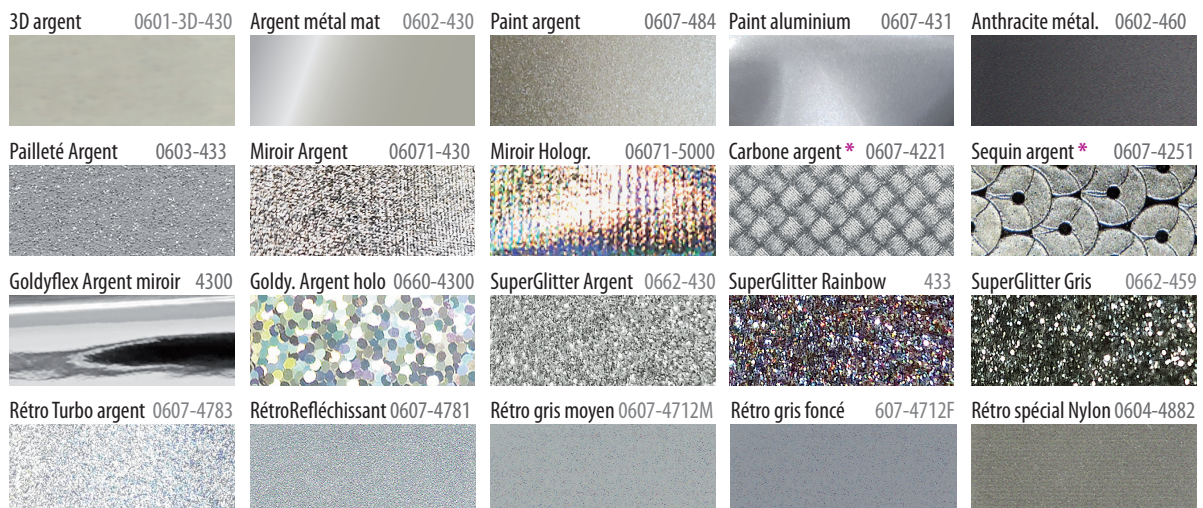

Flex & flocage | les **ARGENTS**

* Ces références sont en fin de série et ne seront pas reconduites après épuisement des stocks.